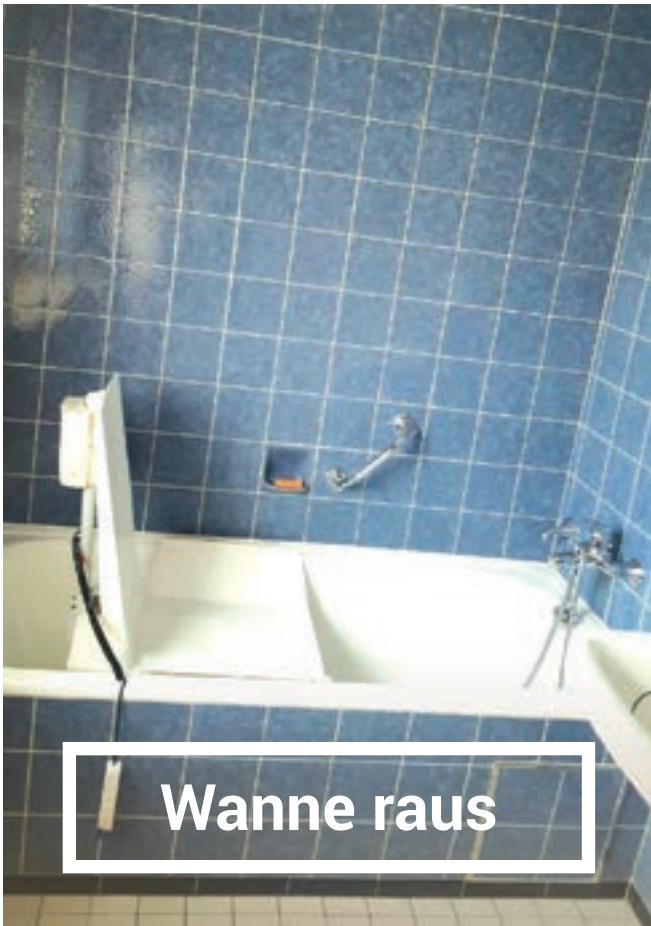

Model „renoclassic“

Komplett Umbau ab 3.000,- €

Wir entfernen Ihre Badewanne ohne Schmutz, ohne Schäden an Mauerwerk - Fliesen
Einbau neues Duschesystem in der Größe der Badewanne oder Größer !
Ausgleich im Wannenbereich Wasserfestes Wandsystem weiss (Farbe gegen Aufpreis)
komplett Umbau inkl. Montage

Echtglas Duschattrennungen, verschiedene Modelle für 300,- € bis 800,- €

Walk In Festwand - Walk In Faltpwand - Walk - In Schiebetüre

Extra´s gegen Aufpreis!

Mischbatterie, Handbrause - Set, Regendusche, Duschstuhl, Haltegriffe, Wasser Verlegung,
Antirutschbeschichtung ... Preise bei vor Ort Beratung!